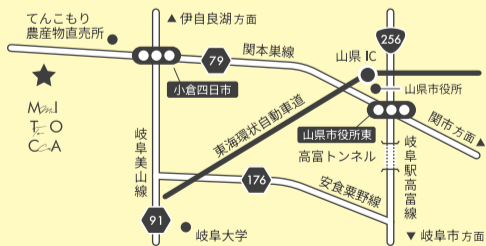

場所 ピロティ

1着につきカフェの金券1枚と、
交換します。(上限3枚まで)

運営: 大日コンサルタント(株) 西濃建設(株) (株) 大雅

アンケートでガラガラ抽選会

時間 9:00~16:00

参加方法 当日参加

参加費 無料

場所 ピロティ

運営: 大日コンサルタント(株)

アンケートに答えて
ガラガラくじに挑戦!
(半券持参限定!)

主催 アトレファームジャパン 株式会社

後援 山県市

協賛企業 株式会社 インテリア・ワーカー 株式会社 大雅 株式会社 オンダ製作所 一般社団法人オeltas山県
一般財団法人岐阜県公衆衛生検査センター 岐阜県地球温暖化防止活動推進センター 岐阜中央森林組合 有限会社 笹倉屋
株式会社 佐野工務店 シディ株式会社 西濃建設 株式会社 大日コンサルタント 株式会社 株式会社 高富運輸
中部電力パワーグリッド 株式会社 岐阜支社 ビストロサングリエ久助 認定NPO法人フリー・ザ・チルドレン・ジャパン
水生活ホールディングス 株式会社 和光会グループ (五十音順)

体験農園みとか
Mitocafe & Market

〒 501-2124 岐阜県山県市小倉 726-1

☎ みとか ▶ 9:00-16:00

cafe ▶ 8:30-17:00

📅 水曜日・年末年始休み

☎ 0581-78-5556

※イベント内容は予告なく変更する場合がございますのでご了承ください。最新の情報は、体験農園みとかのHPやInstagramをご確認ください。
※駐車場の数には限りがございます。時間に余裕をもってお越しください。満車の場合は、スタッフの誘導にご協力ください。